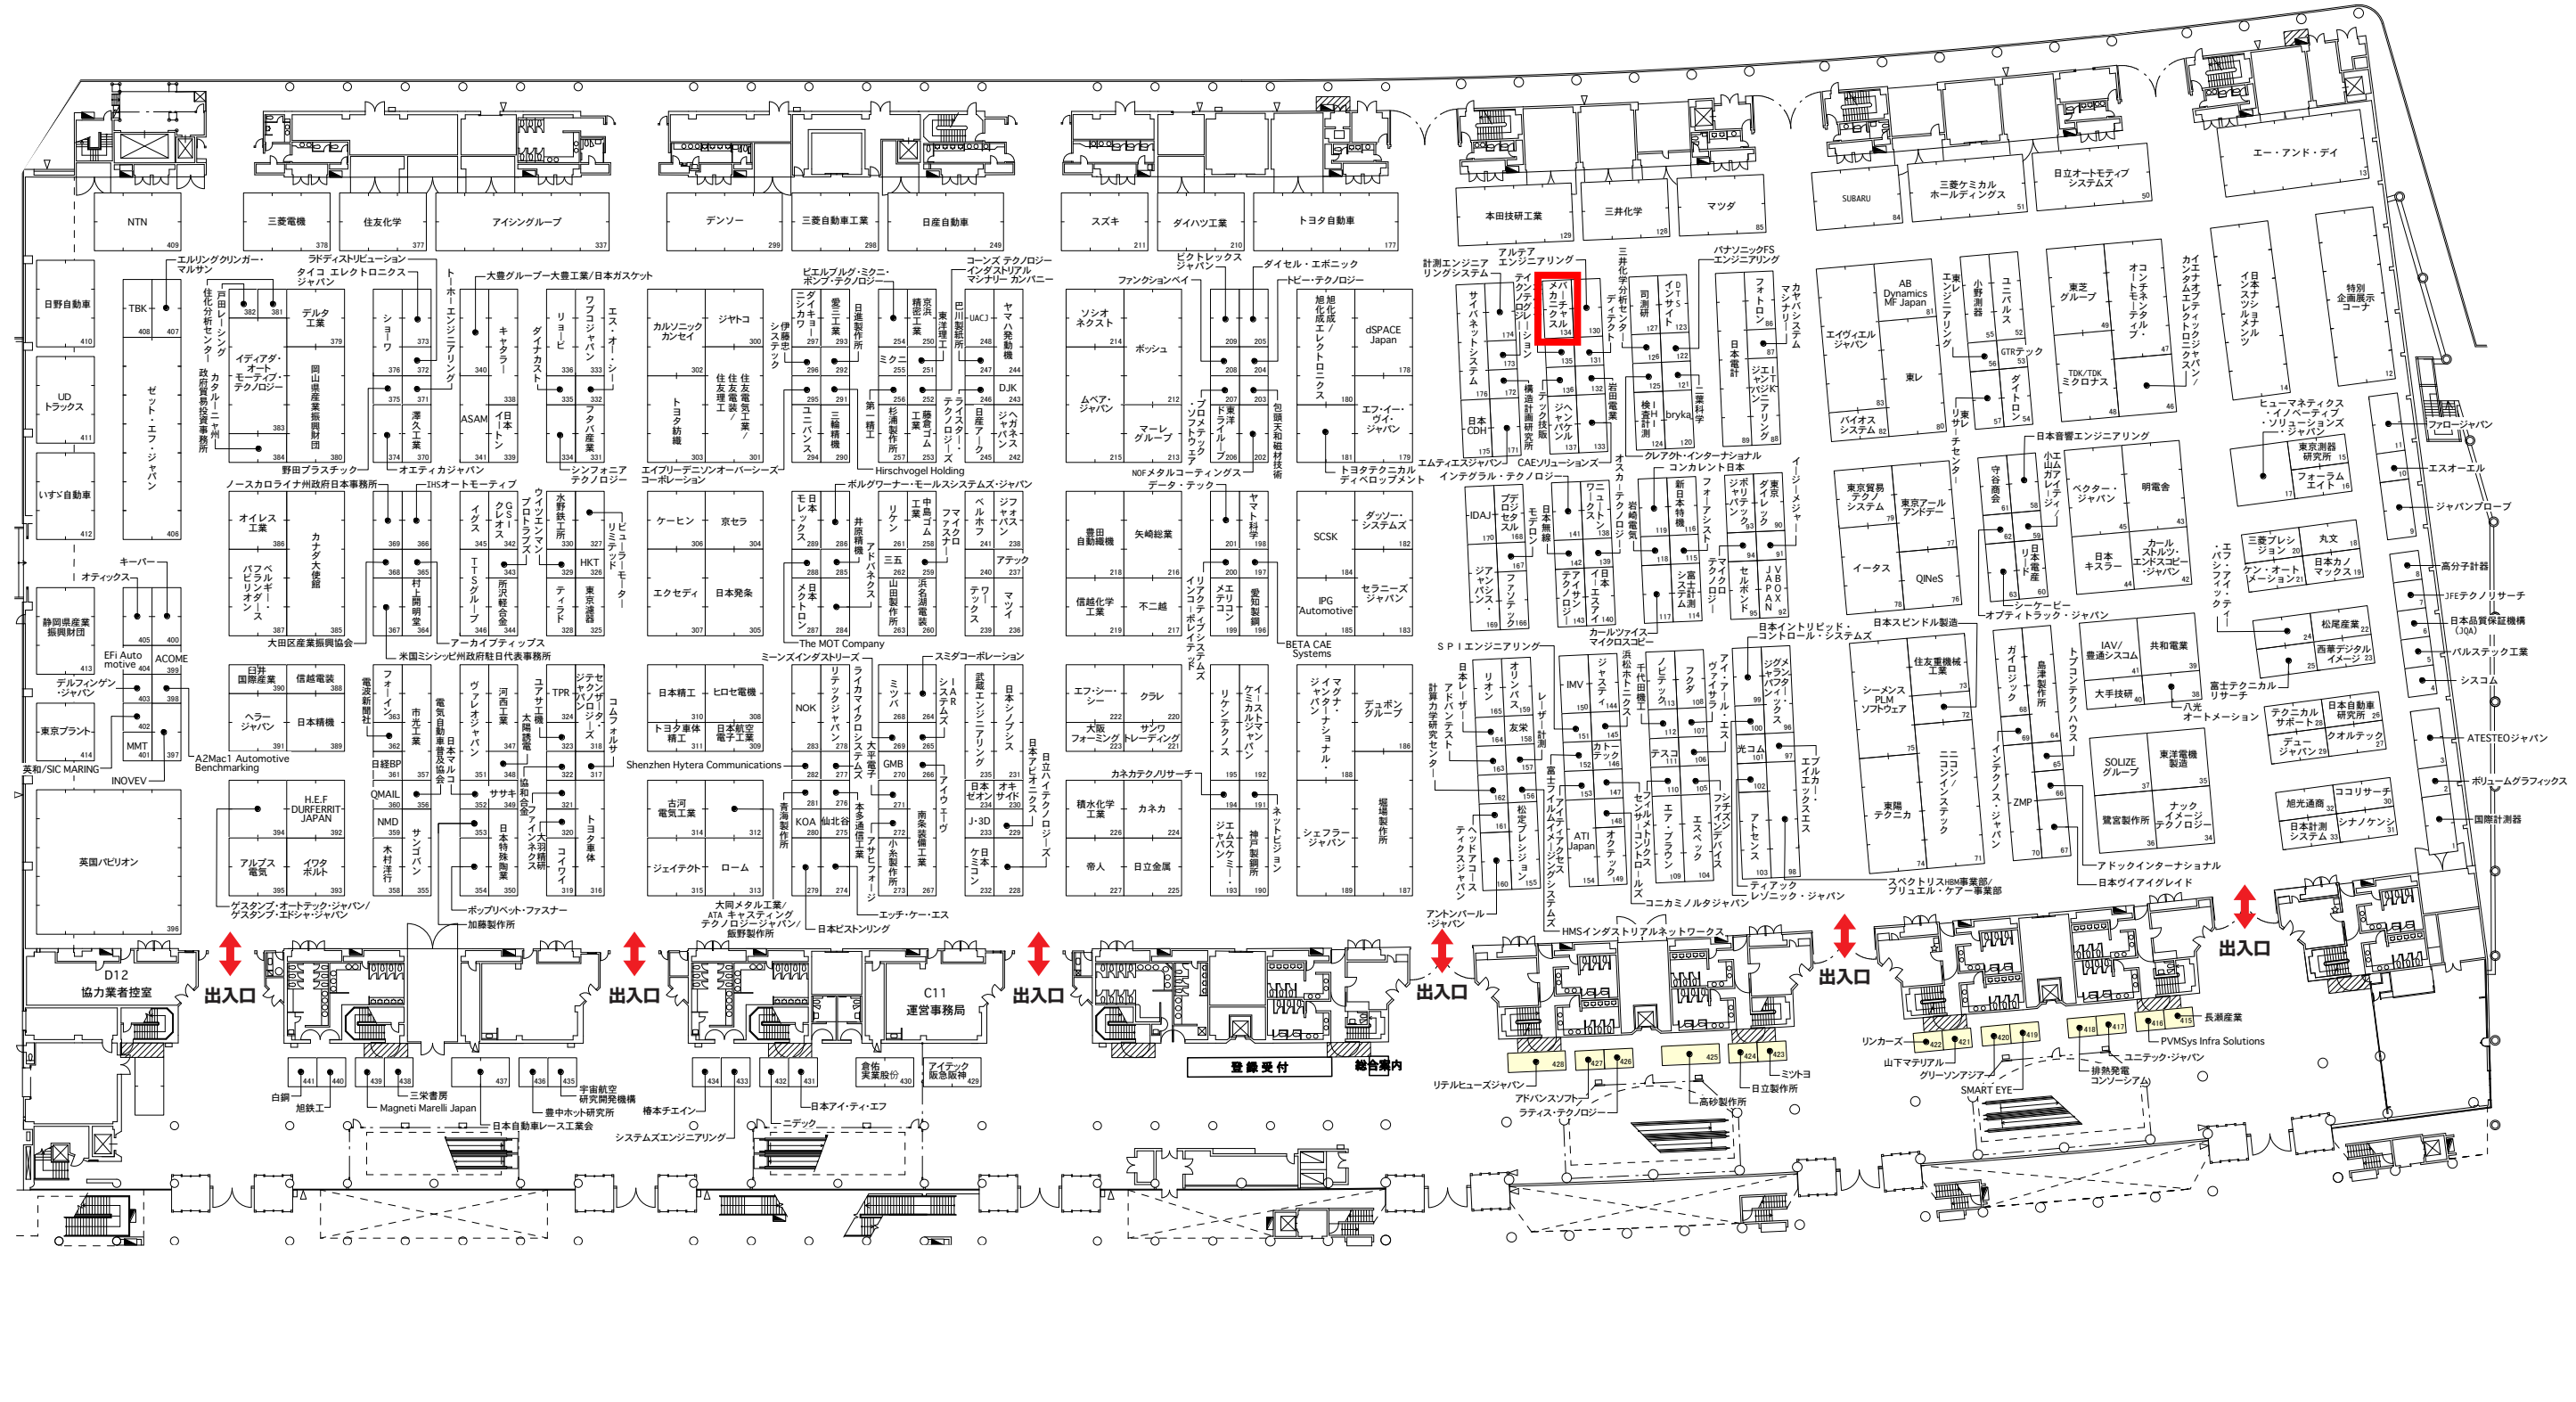

### 【会場小間図面】

□:3000×3000mm/1小間    □:3000×2000mm/1小間